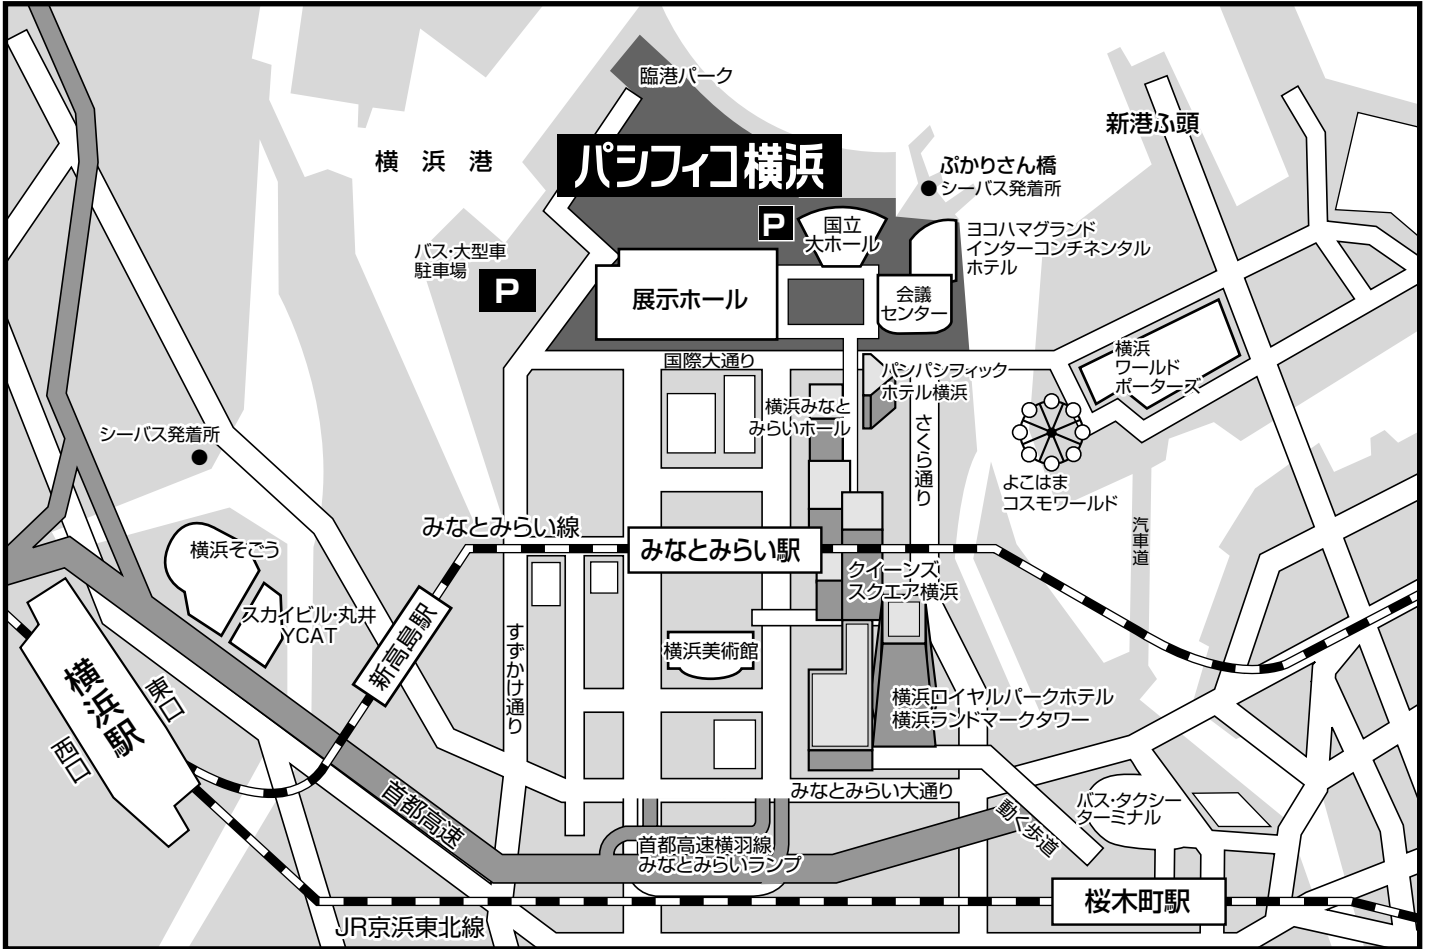

第26回日本環境感染学会総会

ランチョンセミナー20

日時

2月19日(土) 12:00~12:50

会場

パシフィコ横浜

- ・第12会場(メイン)【会議室名:419】
- ・第11会場(中継会場)【会議室名:418】

知らないではすまされない ICT必須のHIV情報:2011

司会

青木 眞 先生

サクラ精機株式会社 学術顧問

演者

今村 顕史 先生

がん・感染症センター都立駒込病院 感染症科

パシフィコ横浜

- 第12会場(メイン) → [419会議室]
- 第11会場(中継会場) → [418会議室]

最寄り駅から

- **みなとみらい線** みなとみらい駅より徒歩3分
 「クイーンズスクエア方面」改札口を出て、左手奥にある、長い赤のエスカレーターを利用。さらに正面のエスカレーターへ乗り継ぎ左へ、「クイーンズスクエア横浜」の2Fを通り抜け、陸橋を渡ります。
- **JR線・市営地下鉄** 桜木町駅より徒歩12分、バスで7分、タクシーで5分
 JR桜木町駅改札口を出て、左手に進み、「動く歩道」を利用。そのままショッピングモール「ランドマークプラザ」、「クイーンズスクエア」を通り抜け、陸橋を渡ります。桜木町バスターミナル4番のりばより、市営バスにて「展示ホール」または「パシフィコ横浜」下車。
- **横浜駅よりタクシー7分、シーバス(船)で10分**
 タクシーのりばは東口ポルタ(地下2F)または、YCATをご利用ください。シーバスは東口そごう2Fかもめ歩道橋下のりばより、「ぶかりさん橋」下船となります。