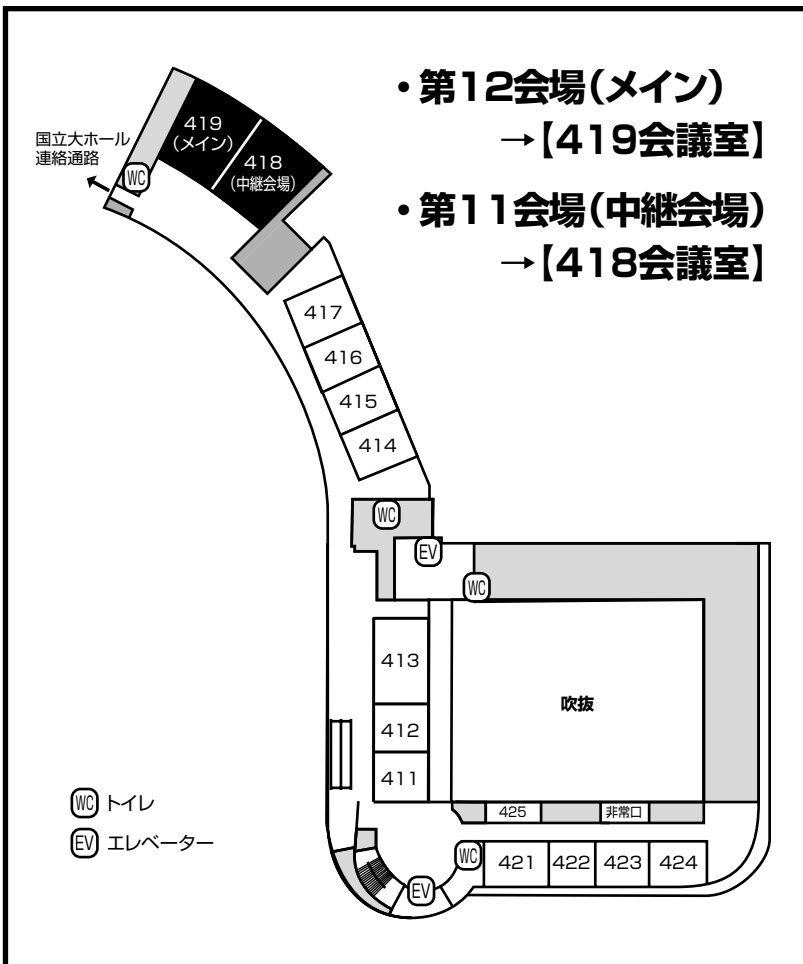

パシフィコ横浜

- 第12会場(メイン) → [419会議室]
- 第11会場(中継会場) → [418会議室]

最寄り駅から

- **みなとみらい線** みなとみらい駅より徒歩3分
  「クイーンズスクエア方面」改札口を出て、左手奥にある、長い赤のエスカレーターを利用。さらに正面のエスカレーターへ乗り継ぎ左へ、「クイーンズスクエア横浜」の2Fを通り抜け、陸橋を渡ります。
- **JR線・市営地下鉄** 桜木町駅より徒歩12分、バスで7分、タクシーで5分
  JR桜木町駅改札口を出て、左手に進み、「動く歩道」を利用。そのままショッピングモール「ランドマークプラザ」、「クイーンズスクエア」を通り抜け、陸橋を渡ります。桜木町バスターミナル4番のりばより、市営バスにて「展示ホール」または「パシフィコ横浜」下車。
- **横浜駅よりタクシー7分、シーバス(船)で10分**
  タクシーのりばは東口ポルタ(地下2F)または、YCATをご利用ください。シーバスは東口そごう2Fかもめ歩道橋下のりばより、「ぶかりさん橋」下船となります。

車でお越しの場合

首都高速横羽線みなとみらいランプより約3分